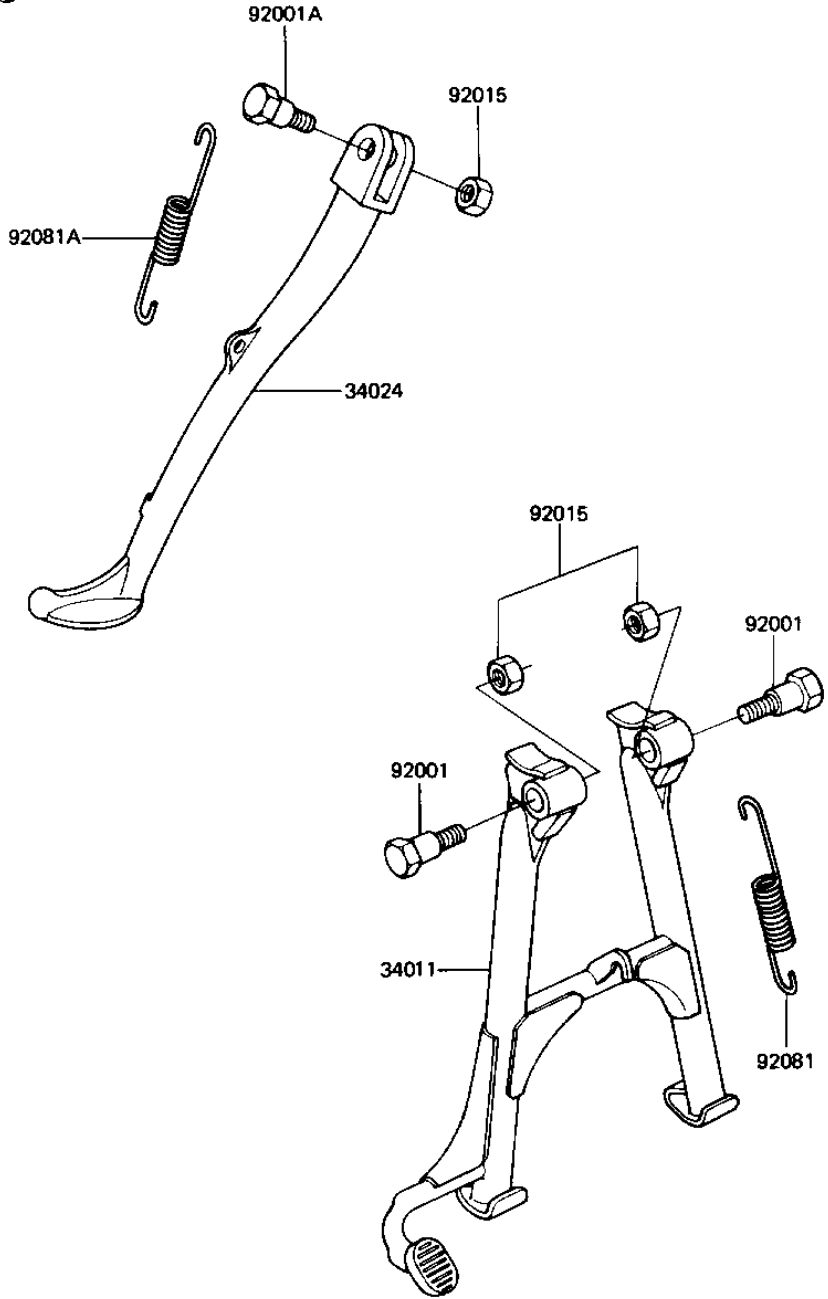

## 1981 1000 Standard PARTS DIAGRAM

STANDS

F2190-0105

## 1981 1000 Standard PARTS LIST

### STANDS

ITEM NAME	PART NUMBER	QUANTITY
STAND-MAIN (Ref # 34011)	34011-1032	1
STAND-SIDE (Ref # 34024)	34024-1070	1
BOLT,MAIN STAND FITTI (Ref # 92001)	92001-1214	1
BOLT-SIDE STAND (Ref # 92001A)	92003-079	1
NUT,LOCK,10MM (Ref # 92015)	92019-021	1
SPRING,MAIN STAND (Ref # 92081)	34023-012	1
SPRING,SIDE STAND (Ref # 92081A)	34025-005	1