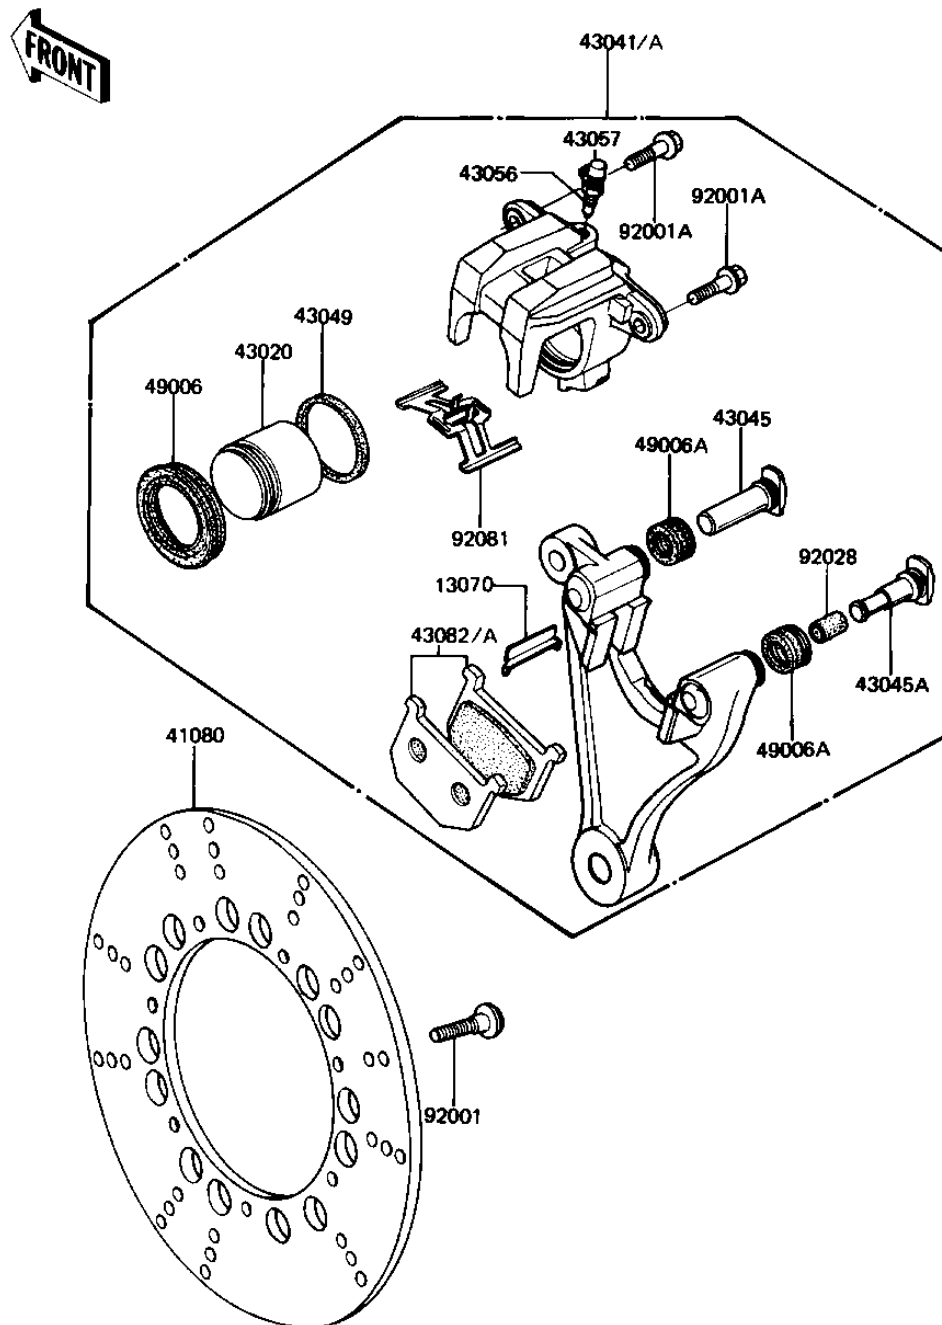

## 1981 1000 Standard PARTS DIAGRAM

REAR BRAKE

F2294-0010

## 1981 1000 Standard PARTS LIST

### REAR BRAKE

ITEM NAME	PART NUMBER	QUANTITY
GUIDE,PAD (Ref # 13070)	13070-1026	1
DISC,RR,SILVER (Ref # 41080)	41080-1128	1
PISTON-COMP-BRAKE (Ref # 43020)	43020-1096	1
CALIPER-ASSY,RR (Ref # 43041)	43041-1047	1
SHAFT,CALIPER (Ref # 43045)	43045-1007	1
SHAFT,CALIPER (Ref # 43045A)	43045-1008	1
RING,PISTON SEAL (Ref # 43049)	43049-002	1
BREEDER (Ref # 43056)	43056-003	1
CAP,BREEDER (Ref # 43057)	43057-003	1
PAD-ASSY,RR (Ref # 43082)	43082-1022	1
DUST SEAL,PISTON (Ref # 49006)	49006-1043	1
DUST SEAL (Ref # 49006A)	49006-1044	1
BOLT,SOCKET,8X30 (Ref # 92001)	92001-1951	1
BOLT,FLANGED,8X25,BLA (Ref # 92001A)	92001-1510	1
BUSHING,SHAFT CALIPER (Ref # 92028)	92028-1090	1
SPRING,PAD (Ref # 92081)	92081-1229	1