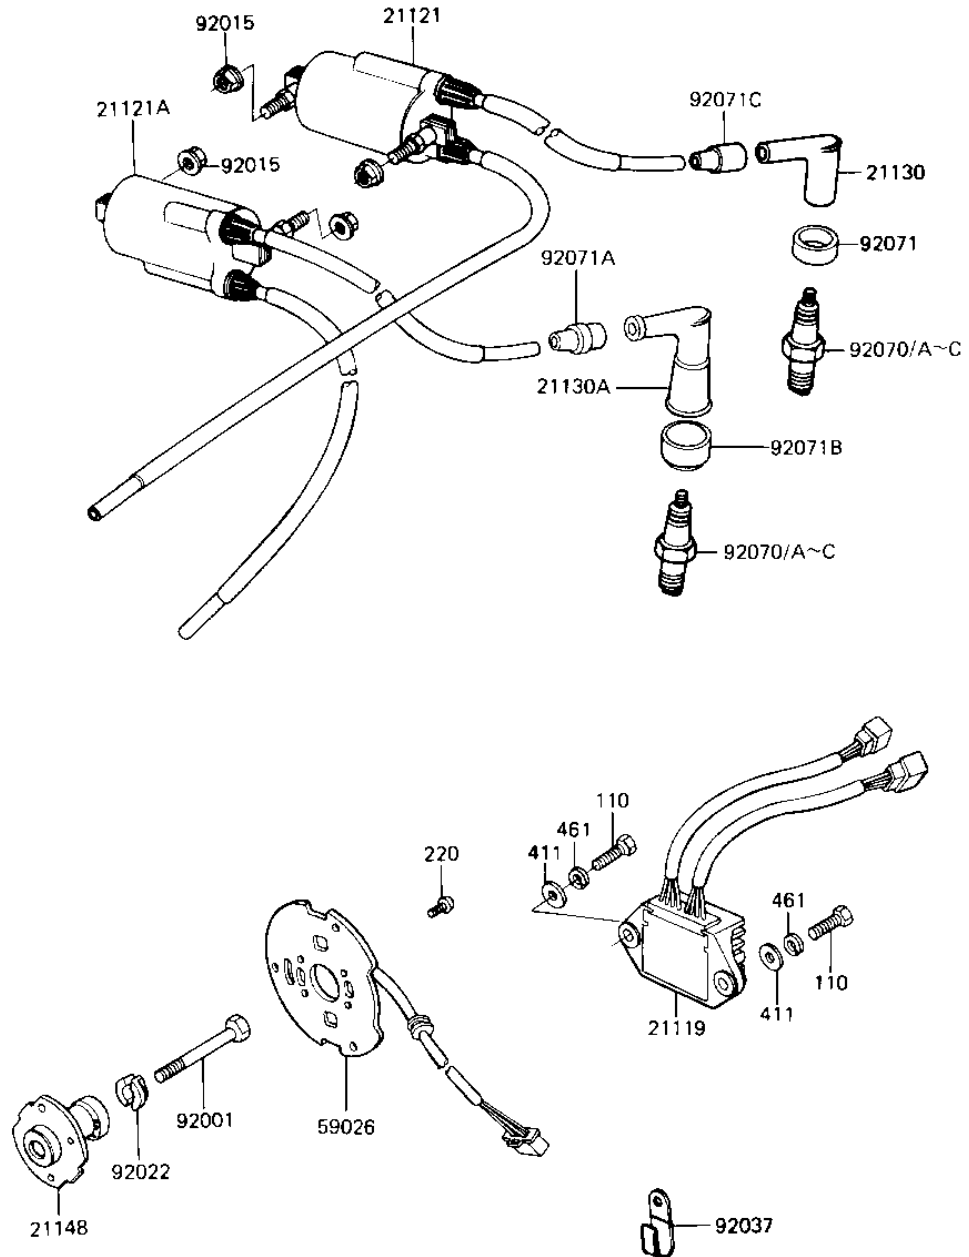

1981 1000 Standard PARTS DIAGRAM

IGNITION

E1830-0080

1981 1000 Standard PARTS LIST

IGNITION

ITEM NAME	PART NUMBER	QUANTITY
IGNITER (Ref # 21119)	21119-1041	1
COIL-IGNITION (Ref # 21121)	21121-1038	1
COIL-IGNITION (Ref # 21121A)	21121-1039	1
CAP-SPARK PLUG,RTFM20 (Ref # 21130)	21130-1007	1
CAP-SPARK PLUG (Ref # 21130A)	21130-1010	1
GOVERNOR-BREAKER (Ref # 21148)	21148-1020	1
COIL-PULSING (Ref # 59026)	59026-1012	1
BOLT-8X63 (Ref # 92001)	92001-1397	1
NUT-6MM (Ref # 92015)	92015-1078	1
WASHER,SPARK ADVANCER (Ref # 92022)	92022-244	1
CLAMP,WIRING HARNESS (Ref # 92037)	21126-008	1
SPARK PLUG B8ES (Ref # 92070)	B8ES	1
SPARK PLUG BR8ES (Ref # 92070B)	BR8ES	1
GROMMET-PLUG CAP,A (Ref # 92071)	21131-004	1
GROMMET,HIGH TENSION (Ref # 92071A)	21131-005	1
GROMMET,PLUG CAP (Ref # 92071B)	21131-006	1
GROMMET,SPARK PLG CAP (Ref # 92071C)	21132-005	1
BOLT-UPSET (Ref # 110)	112G0618	1
SCREW PAN HEAD 5X12 (Ref # 220)	220B0512	1
WASHER PLAIN 6MM (Ref # 411)	411B0600	1
WASHER SPRING 6MM (Ref # 461)	461F0600	1