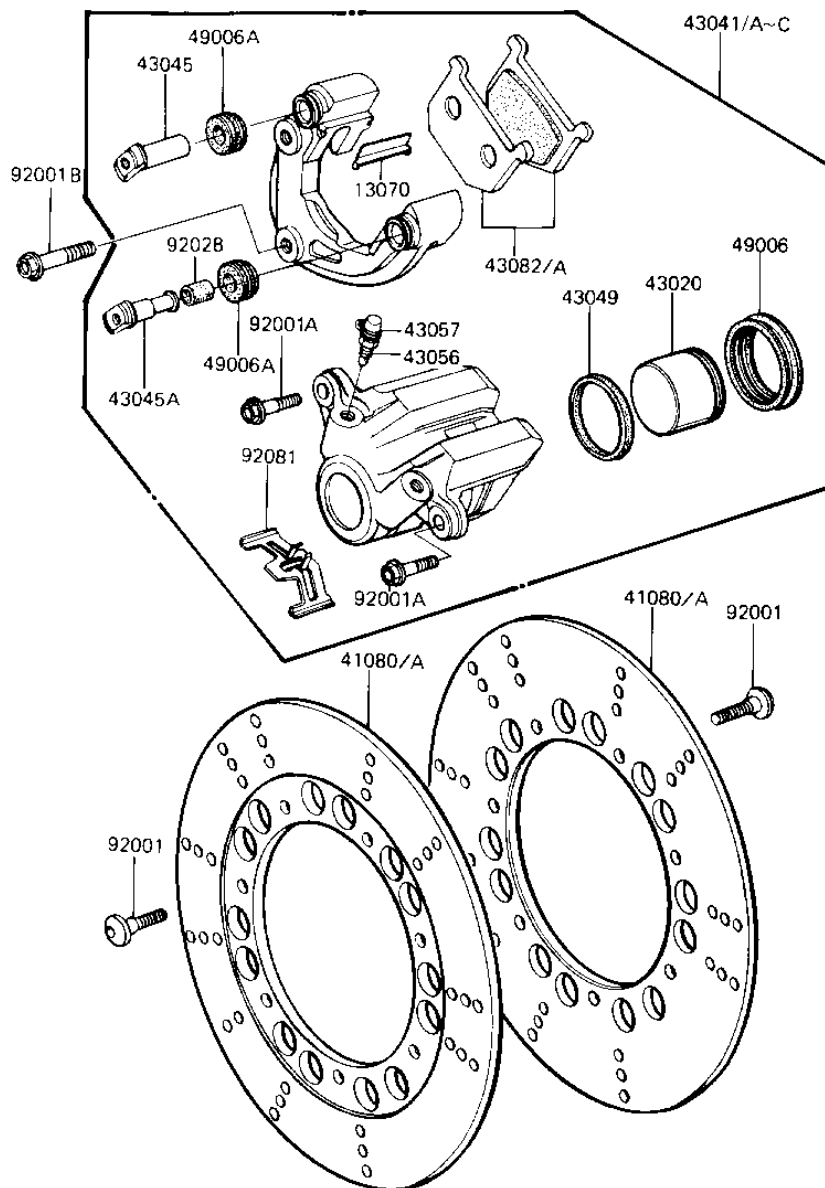

1981 1000 Standard PARTS DIAGRAM

FRONT BRAKE

F2292-0038

1981 1000 Standard PARTS LIST

FRONT BRAKE

ITEM NAME	PART NUMBER	QUANTITY
GUIDE,PAD (Ref # 13071)	13070-1026	1
DISC,FR,SILVER (Ref # 41080)	41080-1127	1
PISTON-COMP-BRAKE (Ref # 43020)	43020-1096	1
CALIPER-ASSY,FR,LH (Ref # 43041)	43041-1045	1
CALIPER-ASSY,FR,RH (Ref # 43041A)	43041-1046	1
SHAFT,CALIPER (Ref # 43045)	43045-1007	1
SHAFT,CALIPER (Ref # 43045A)	43045-1008	1
RING,PISTON SEAL (Ref # 43049)	43049-002	1
BREEDER (Ref # 43056)	43056-003	1
CAP,BREEDER (Ref # 43057)	43057-003	1
PAD-ASSY,FR (Ref # 43082)	43082-1021	1
DUST SEAL,PISTON (Ref # 49006)	49006-1043	1
DUST SEAL (Ref # 49006A)	49006-1044	1
BOLT,SOCKET,8X30 (Ref # 92001)	92001-1951	1
BOLT,CHAIN ADJUSTER (Ref # 92001A)	92001-132	1
BOLT,FLANGED,10X41 (Ref # 92001B)	92001-1355	1
BUSHING,SHAFT CALIPER (Ref # 92028)	92028-1090	1
SPRING,PAD (Ref # 92081)	92081-1229	1