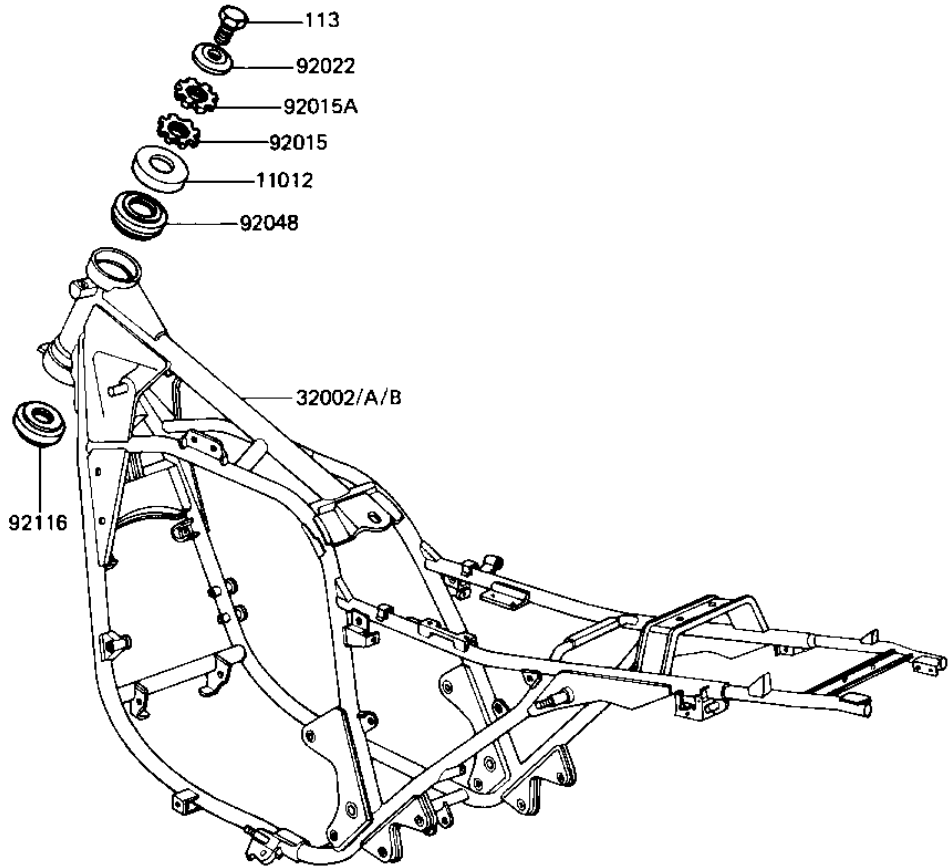

1981 1000 Standard PARTS DIAGRAM

FRAME

F2120-0161

1981 1000 Standard PARTS LIST

FRAME

ITEM NAME	PART NUMBER	QUANTITY
CAP,STEERING STEM (Ref # 14012)	46098-017	1
FRAME-COMP (Ref # 32002)	32002-1179	1
NUT (Ref # 92015)	92015-1128	1
NUT (Ref # 92015A)	92015-1129	1
WASHER (Ref # 92022)	92022-1229	1
BEARING,STEERING STEM (Ref # 92048)	92047-017	1
BRG,ROLLER,HR320/28XJ (Ref # 92116)	92116-1009	1
BOLT-SMALL-FINE (Ref # 113)	113G1425	1