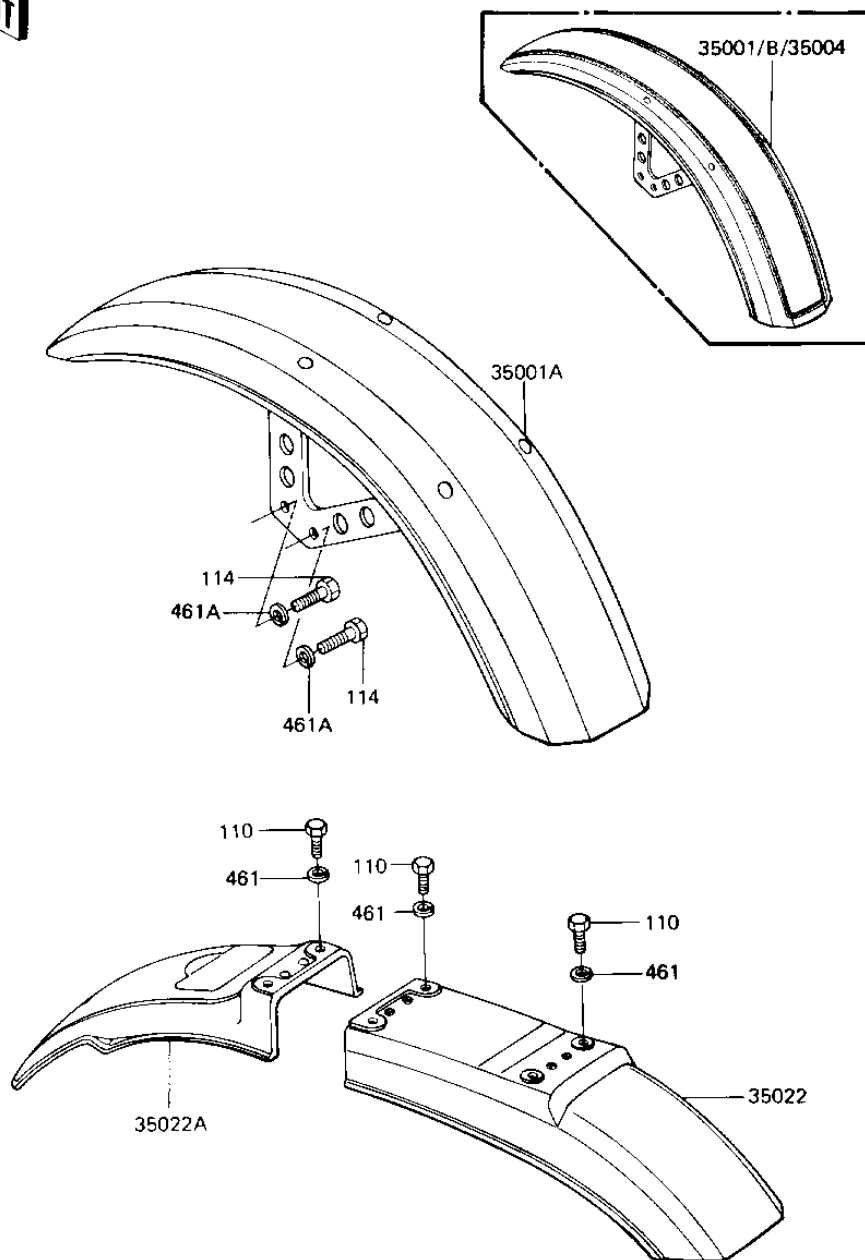

1981 1000 Standard PARTS DIAGRAM

FENDERS

F2170-0170

1981 1000 Standard PARTS LIST

FENDERS

ITEM NAME	PART NUMBER	QUANTITY
FENDER-FR,L.R.RED (Ref # 35004)	35004-5004-D2	1
FENDER-RR,BLACK (Ref # 35022)	35022-1069-6Z	1
FENDER-RR (Ref # 35022A)	35022-1071	1
BOLT-UPSET,6X20 (Ref # 110)	112G0620	1
BOLT-SMALL-UPSET,8X16 (Ref # 114)	115G0816	1
WASHER SPRING 6MM (Ref # 461)	461F0600	1
WASHER SPRING 8MM (Ref # 461A)	461F0800	1