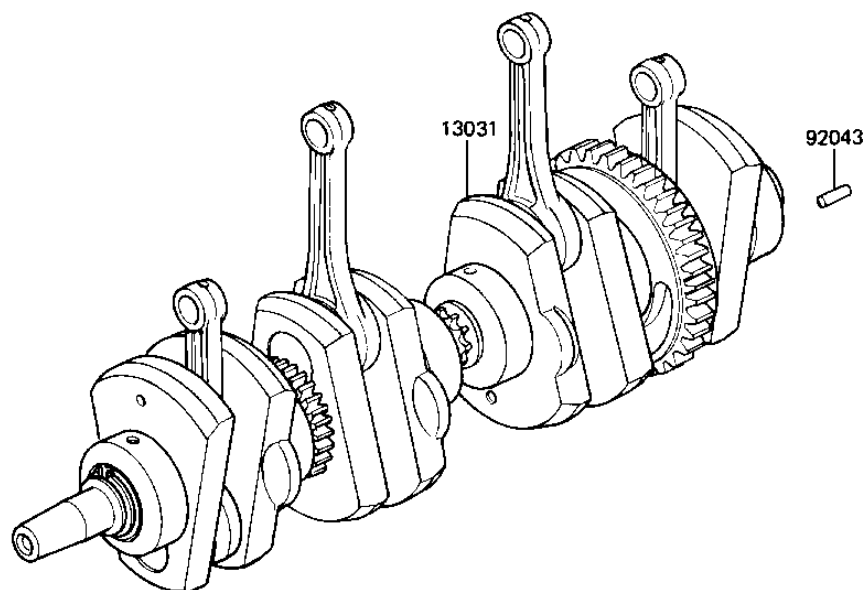

## 1981 1000 Standard PARTS DIAGRAM

CRANKSHAFT

E1320-0008

## 1981 1000 Standard PARTS LIST

### CRANKSHAFT

ITEM NAME	PART NUMBER	QUANTITY
CRANKSHAFT-COMP (Ref # 13031)	13031-1046	1
PIN-SPRING,4X8 (Ref # 92043)	555A0408	1