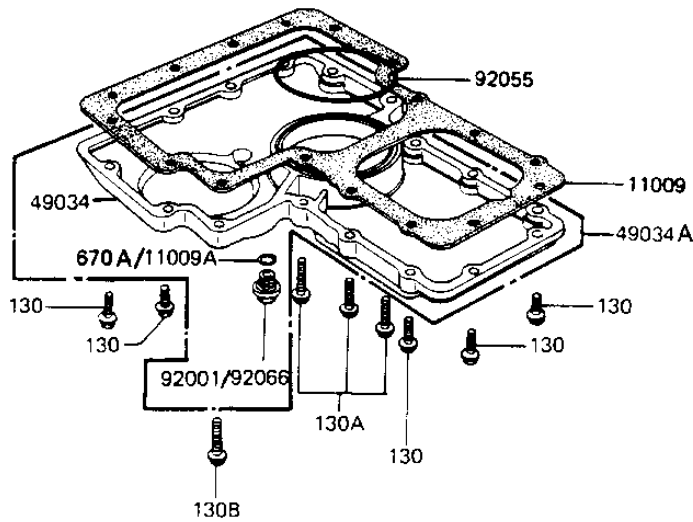

## 1981 1000 Standard PARTS DIAGRAM

BREATHER COVER/OIL PAN

E1432-0010

1  
1  
1  
4  
4  
4  
9  
9  
9  
9

## 1981 1000 Standard PARTS LIST

### BREATHER COVER/OIL PAN

ITEM NAME	PART NUMBER	QUANTITY
GASKET,OIL PAN (Ref # 11009)	11060-1074	1
GASKET,DRIN PLUG (Ref # 11009A)	92065-097	1
BODY-BREATHER (Ref # 14070)	14070-1008	1
PAN-OIL (Ref # 49034)	49034-5020	1
PAN-OIL (Ref # 49034A)	49034-5014	1
PLUG,OIL DRAIN (Ref # 92001)	92001-1183	1
BOLT,HEX HEAD,8X72 (Ref # 92001A)	92003-107	1
"O" RING,91MM (Ref # 92055)	92055-052	1
PLUG,OIL DRAIN,12X15 (Ref # 92066)	92066-1174	1
BOLT,FLANGED,6X25 (Ref # 130)	130G0625	1
BOLT,FLANGED,6X35 (Ref # 130A)	130H0635	1
BOLT,FLANGED,6X45 (Ref # 130B)	130G0645	1
"O" RING,8MM (Ref # 670)	670B1508	1
"O" RING,22MM (Ref # 670A)	670B2022	1