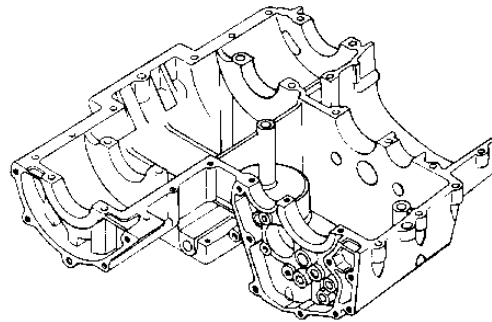

## 1981 1000 Standard PARTS DIAGRAM

BREATHER COVER/OIL PAN

E1432-0010

1  
1  
1  
4  
4  
4  
9  
9  
9  
9

## 1981 1000 Standard PARTS LIST

### BREATHER COVER/OIL PAN

ITEM NAME	PART NUMBER	QUANTITY
GASKET,OIL PAN (Ref # 11009)	11060-1074	1
GASKET,DRIN PLUG (Ref # 11009A)	92065-097	1
BODY-BREATHER (Ref # 14070)	14070-1008	1
PAN-OIL (Ref # 49034)	49034-5020	1
PAN-OIL (Ref # 49034A)	49034-5014	1
PLUG,OIL DRAIN (Ref # 92001)	92001-1183	1
BOLT,HEX HEAD,8X72 (Ref # 92001A)	92003-107	1
"O" RING,91MM (Ref # 92055)	92055-052	1
PLUG,OIL DRAIN,12X15 (Ref # 92066)	92066-1174	1
BOLT,FLANGED,6X25 (Ref # 130)	130G0625	1
BOLT,FLANGED,6X35 (Ref # 130A)	130H0635	1
BOLT,FLANGED,6X45 (Ref # 130B)	130G0645	1
"O" RING,8MM (Ref # 670)	670B1508	1
"O" RING,22MM (Ref # 670A)	670B2022	1