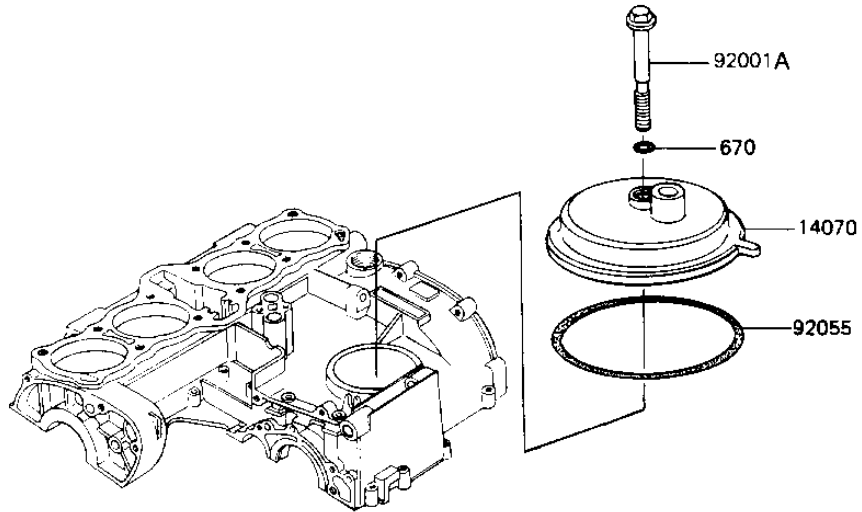

## 1981 1000 Standard PARTS DIAGRAM

BREATHER COVER/OIL PAN

E1432-0010

1  
1  
1  
4  
4  
4  
9  
9  
9  
9

## 1981 1000 Standard PARTS LIST

### BREATHER COVER/OIL PAN

ITEM NAME	PART NUMBER	QUANTITY
GASKET,OIL PAN (Ref # 11009)	11060-1074	1
GASKET,DRIN PLUG (Ref # 11009A)	92065-097	1
BODY-BREATHER (Ref # 14070)	14070-1008	1
PAN-OIL (Ref # 49034)	49034-5020	1
PAN-OIL (Ref # 49034A)	49034-5014	1
PLUG,OIL DRAIN (Ref # 92001)	92001-1183	1
BOLT,HEX HEAD,8X72 (Ref # 92001A)	92003-107	1
"O" RING,91MM (Ref # 92055)	92055-052	1
PLUG,OIL DRAIN,12X15 (Ref # 92066)	92066-1174	1
BOLT,FLANGED,6X25 (Ref # 130)	130G0625	1
BOLT,FLANGED,6X35 (Ref # 130A)	130H0635	1
BOLT,FLANGED,6X45 (Ref # 130B)	130G0645	1
"O" RING,8MM (Ref # 670)	670B1508	1
"O" RING,22MM (Ref # 670A)	670B2022	1