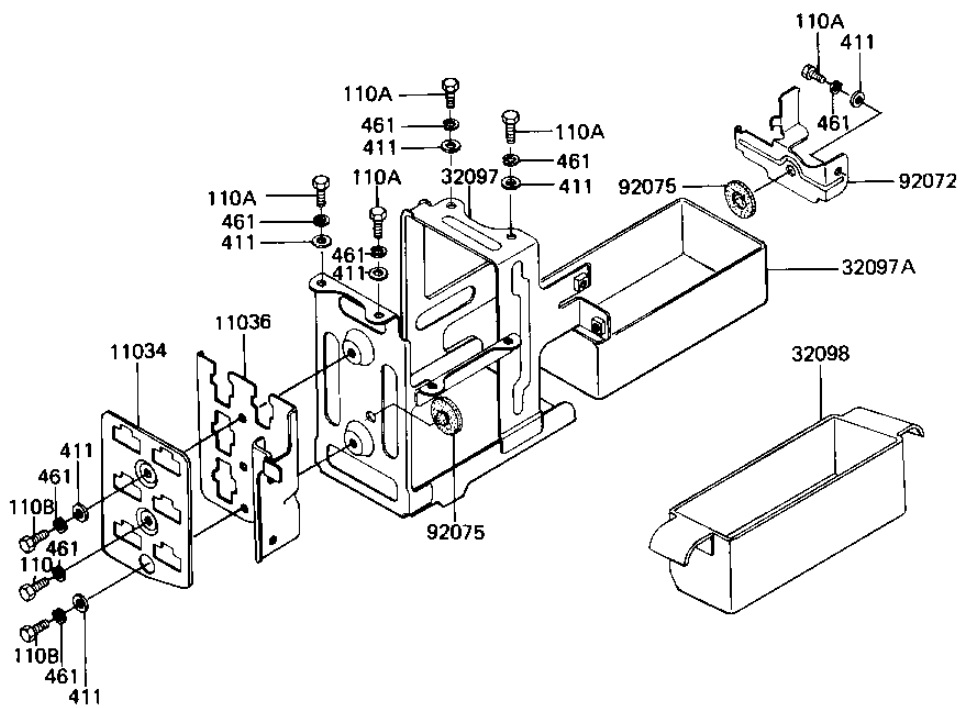

## 1981 1000 Standard PARTS DIAGRAM

BATTERY CASE/TOOL CASE

F2132-0007

## 1981 1000 Standard PARTS LIST

BATTERY CASE/TOOL CASE

ITEM NAME	PART NUMBER	QUANTITY
BRACKET (Ref # 11034)	11034-1918	1
BRACKET-A,COUPLER (Ref # 11036)	11036-1783	1
CASE-BATTERY (Ref # 32097)	32097-1033	1
CASE-BATTERY (Ref # 32097A)	32097-1034	1
CASE-TOOL (Ref # 32098)	32098-1014	1
BAND,BATTERY CASE (Ref # 92072)	92072-1213	1
DAMPER RUBBER (Ref # 92075)	92075-078	1
BOLT,6X10 (Ref # 110)	112G0610	1
BOLT-UPSET 6X14 (Ref # 110A)	112B0614	1
BOLT 6X22 (Ref # 110B)	112B0622	1
WASHER PLAIN 6MM (Ref # 411)	411B0600	1
UNAVAILABLE IN PRICE BOOK (Ref # 461)	461B0600	1