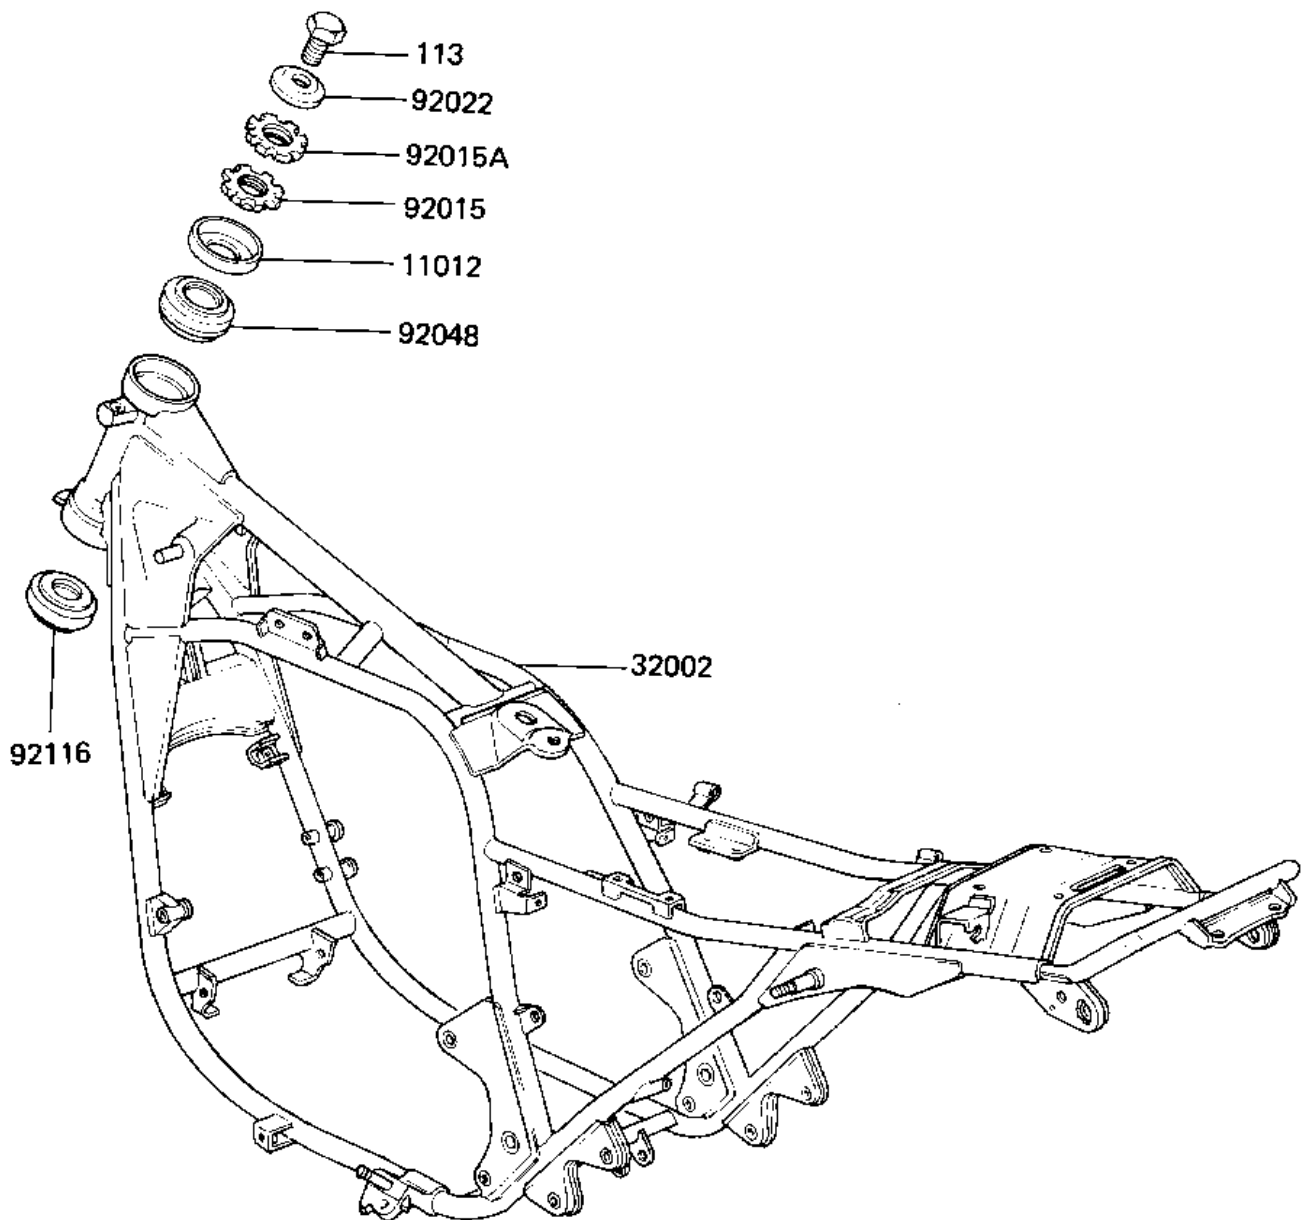

1981 1000 LTD PARTS DIAGRAM

FRAME

F2120-0011

1981 1000 LTD PARTS LIST

FRAME

ITEM NAME	PART NUMBER	QUANTITY
CAP,STEERING STEM (Ref # 11012)	46098-017	1
FRAME-COMP (Ref # 32002)	32002-1200	1
NUT (Ref # 92015)	92015-1128	1
NUT (Ref # 92015A)	92015-1129	1
WASHER (Ref # 92022)	92022-1229	1
BEARING,STEERING STE (Ref # 92048)	92047-017	1
BRG,ROLLER,HR320/28X (Ref # 92116)	92116-1009	1
BOLT-SMALL-FINE (Ref # 113)	113G1425	1